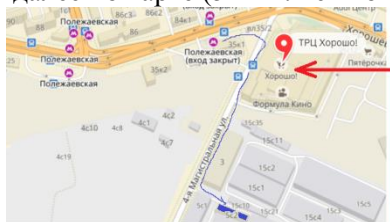

МЕСТО ПРОВЕДЕНИЯ

Адрес: г. Москва, ул. 4-Магистральная, д.5, стр.2,  Полежаевская далее по карте (5 мин. пешком).

Данные игроков, жеребьевки, изменения рейтингов и прочая информация будет выкладываться на сайте ПШС: