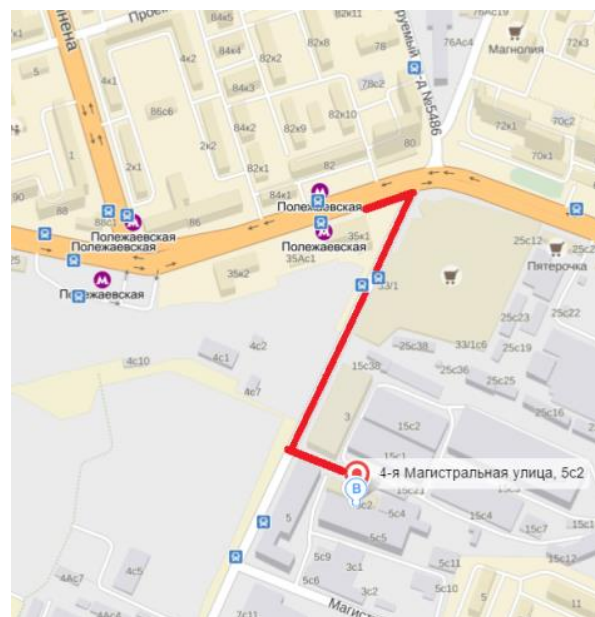

МЕСТО ПРОВЕДЕНИЯ

Адрес: г. Москва, ул. 4-Магистральная, д.5, стр.2,  Полежаевская далее по карте (5 мин. пешком).

Данные игроков, жеребьевки, изменения рейтингов и прочая информация будет выкладываться на сайте ПШС: